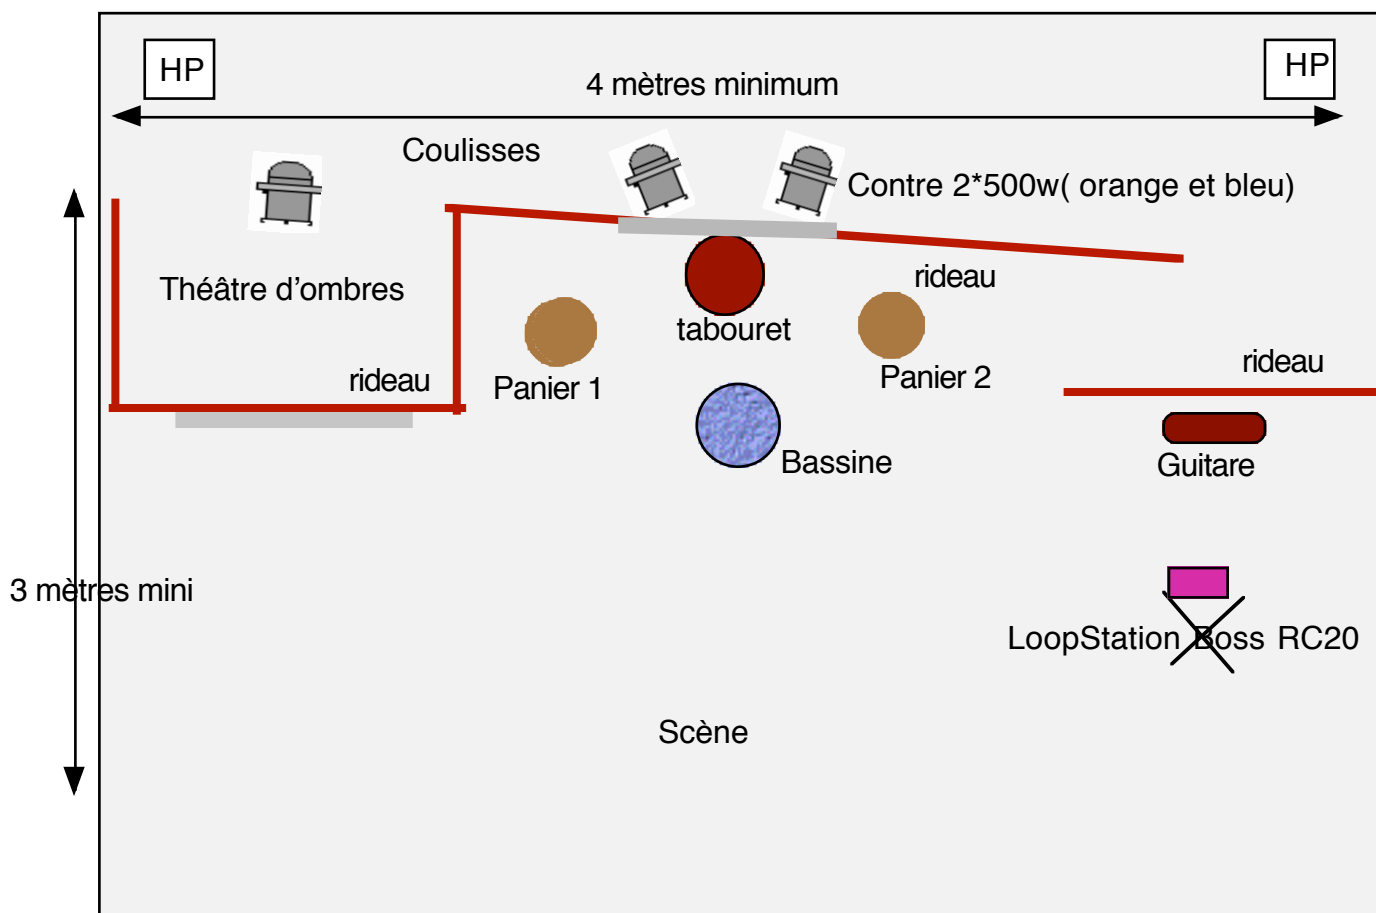

- Plan de feu et son - Spectacle TEMPO  
Version 2008-2009

public

Légende Eclairage (implantation)

- 1- circuit : public 500 watts
- 1 circuit : Avant scène 500 watts
- 1 circuit : centre 500 watts
- 2 circuits : Contre 500W
- 1 circuit : Centre

Légende SON (implantation) \*

- 1 micro Shure SM58
- 1 micro Sennheiser E865
- 1 micro casque Shure HF PG14
- 2 lecteurs CD
- 1 sono Yamaha 250 w

Michel Propiloski 06 87 41 39 36  
CREA spectacle Toulouse 05 61 34 07 18  
Maj: le 2/12/08